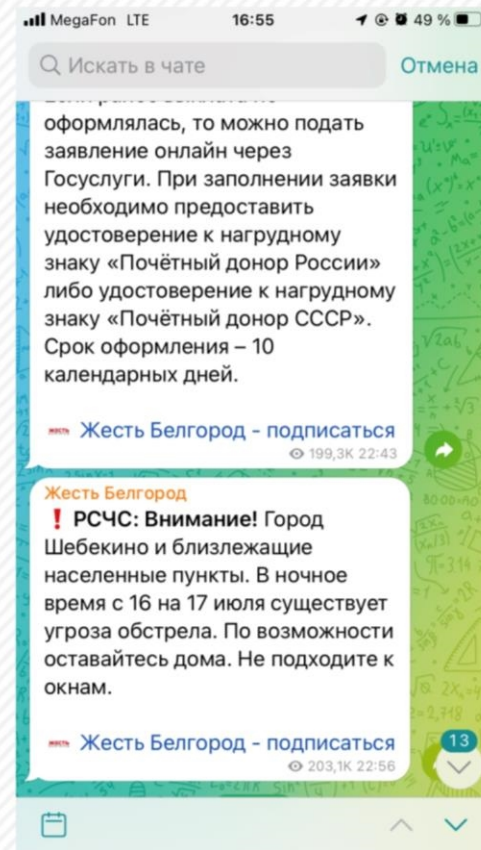

Отправка информации из одной консоли в различные каналы

Реализована возможность отправки экстренных сообщений:

- в телеграмм каналы
- каналы АРМ ГС

Осуществляется подключение других каналов:

- Группы VK
- ЯндексGO
- Сторонние приложения для мобильных устройств