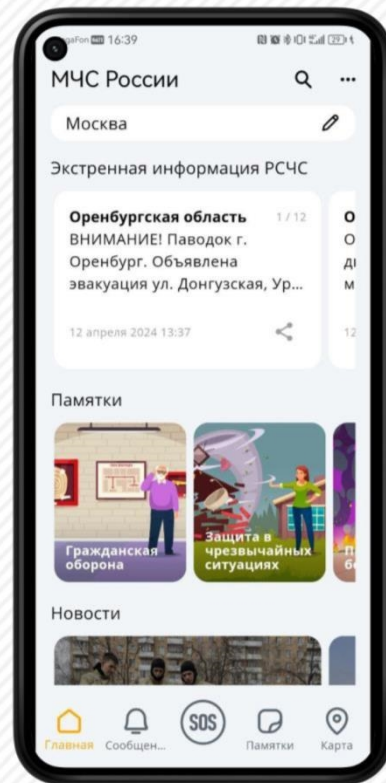

Мобильное приложение «МЧС России»

2024 г.

Назначение

Мобильное приложение «МЧС России» предназначено для:

- передачи на мобильные устройства граждан (пользователей приложения) экстренной информации о фактических и прогнозируемых опасных природных явлениях и техногенных процессах, загрязнении окружающей среды, заболеваниях, которые могут угрожать жизни или здоровью граждан, а также правилах поведения и способах защиты;
- проведения пропаганды знаний в области гражданской обороны, защиты населения и территорий от чрезвычайных ситуаций, в том числе обеспечения безопасности людей на водных объектах, и обеспечения пожарной безопасности.